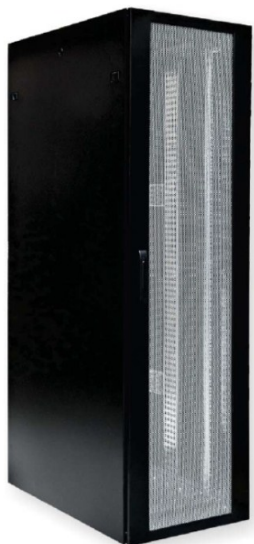

## Karta Katalogowa

Szafa serwerowa 4DC, BKT 47U, 600/1000/2200, szer./gł./wys. mm. drzwi przednie  
jednoczęściowe perforowane, RAL 9005 czarny

Nr karty: KK\_S4DC4760103411.3\_02.16

## Charakterystyka produktu

- Materiał: blacha stalowa
- Drzwi przednie: jednoczęściowe perforowane
- Drzwi tylne: dwuczęściowe perforowane
- Ściany boczne: blacha stalowa
- Nośność: 1500 kg
- Stopień ochrony IP: 20
- Kolor: 9005 RAL